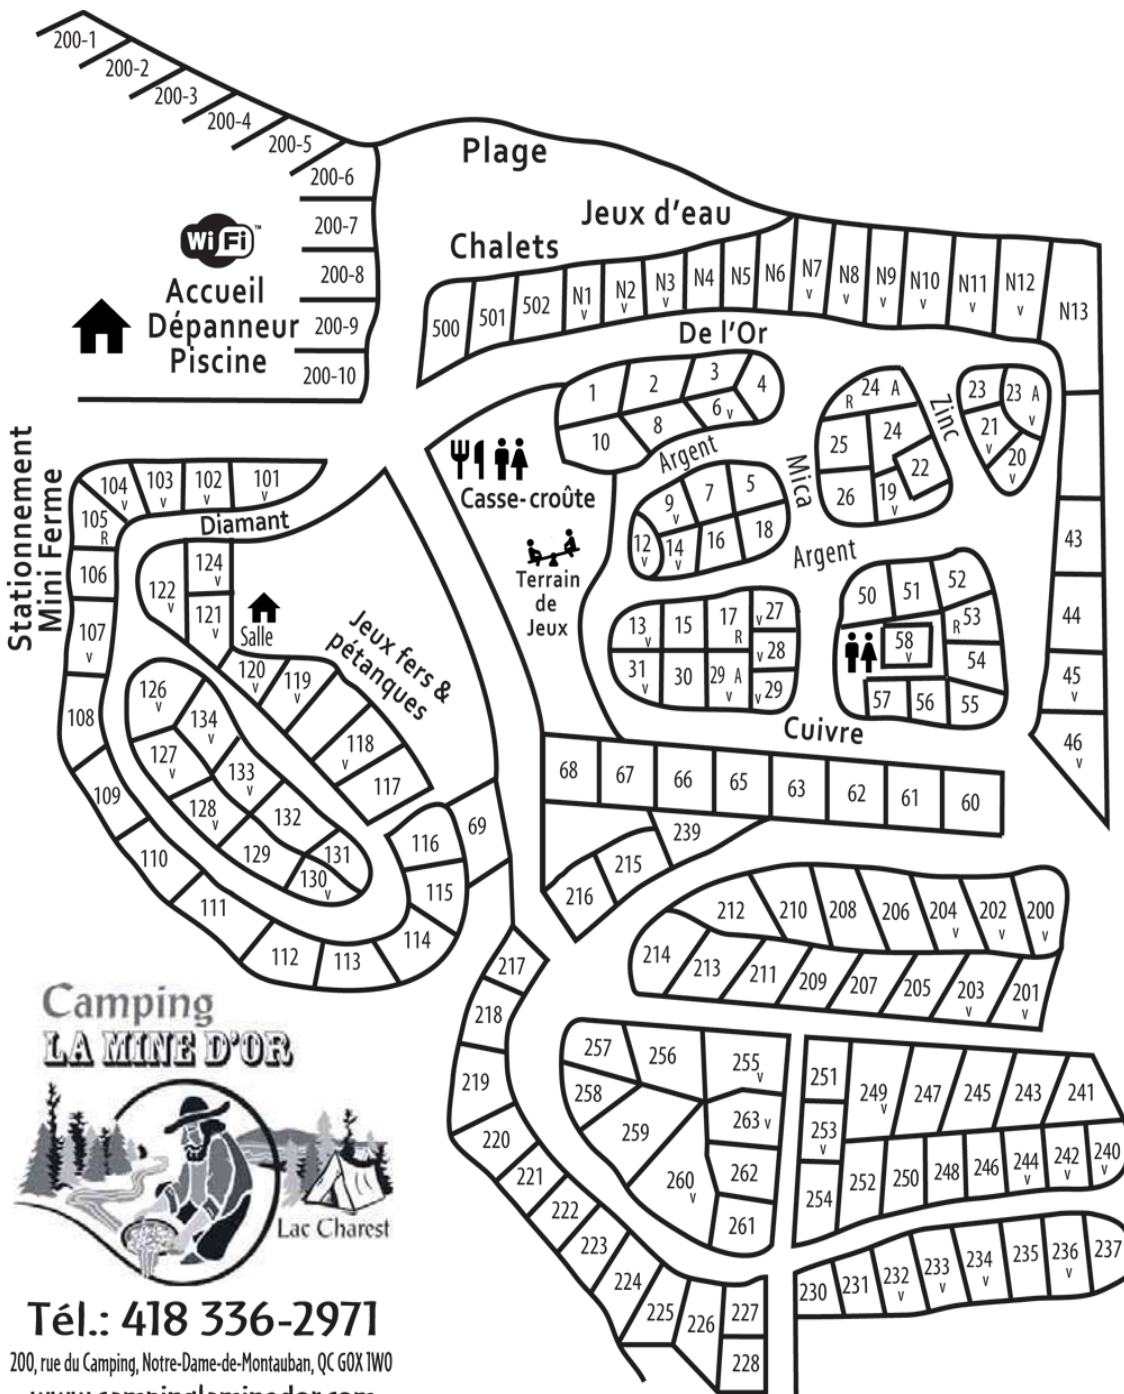

Tarification Saison 2019

Location de terrain

	Terrain	Terrain avec vue sur le lac
Saison	1 880.00 $	
Mois	925.00 $	1 125.00 $
Semaine (7 nuits)	294.00 $	354.00 $
Journée	49.00 $	59.00 $

Personne additionnelle

Enfant	8.00 $
Adulte	12.00 $

Location de chalet

	Nuit	Semaine
Tarif pour 6 personnes	200.00 $	1 200.00 $
Personne additionnelle	20.00 $	

Visiteurs / Accès au site et à la plage

	jour	nuitée	soir ou 1/2 journée	Saison
Enfants (0 à 2 ans)	Gratuit	Gratuit	Gratuit	Gratuit
Enfants (3 à 17 ans)	5.00 $	3.00 $	3.00 $	60.00 $
Adulte	7.50 $	4.50 $	5.00 $	100.00 $
Familial(2 adultes, 4 enfants)				240.00 $
Chien	3.00 $			

Stationnement
Mini Ferme

Camping
LA MINE D'OR