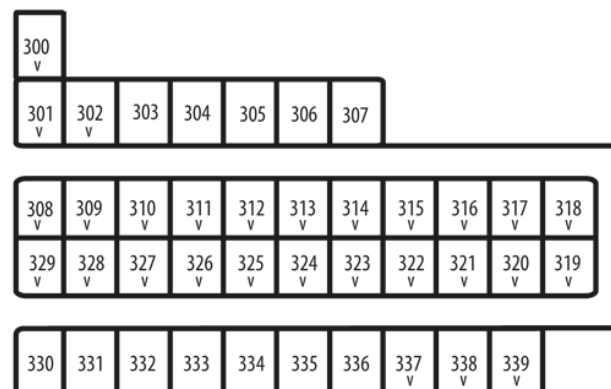

Stationnement
Mini Ferme

Camping
LA MINE D'OR

Tél.: 418 336-2971

200, rue du Camping, Notre-Dame-de-Montauban, QC G0X 1W0

www.campinglaminedor.com

Nouveaux terrains à venir